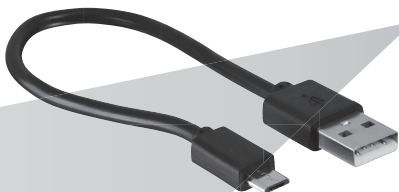

SIGMA

StVZO ✓

≤ 12h

≤ 45m

LED

SAFE

35 Lux

AURA 35 USB

DODATKI
S-18553

Micro-USB polnilni kabel

CE IZJAVA O SKLADNOSTI

SIGMA-ELEKTRO GmbH s tem izjavlja, da je AURA 35 USB skladna z osnovnimi zahtevami in drugimi relevantnimi predpisi Direktive 2014/30/EU ter Direktive RoHS 2011/65/EU.