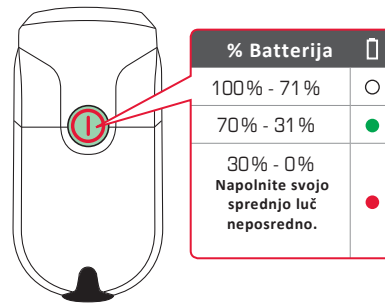

MONTAŽA

Višina namestitve sprednje luči:
Najmanj 400 mm in največ 1200 mm
nad voziščem.

Prilagodite sprednjo luč tako, da ne bo
slepila drugih udeležencev v prometu.
Svetilka mora biti varno pritrjena na
kolo, pri čemer je treba zagotoviti, da
razporeditev svetlobe ni ovirana.

univerzalni sistem za pritržitev:
22-35 mm

POLNJENJE

Po polnjenju vedno poskrbite, da je silikonski čep pravilno zaprt.

Preko Micro USB priključka ni mogoče pridobivati energije.
To svetilko je treba zamenjati v primeru okvare svetlobnega vira.

Svetilko je treba polniti pri sobni temperaturi
(temperatura polnjenja: +10 °C do +45 °C / 50 °F do 110 °F).

2 NAČINA

INDIKATOR BATERIJE

DODATKI
S-18552

Polnilec + Polnilni kabel Micro-USB

DODATKI
S-00146

Silikonski nosilec