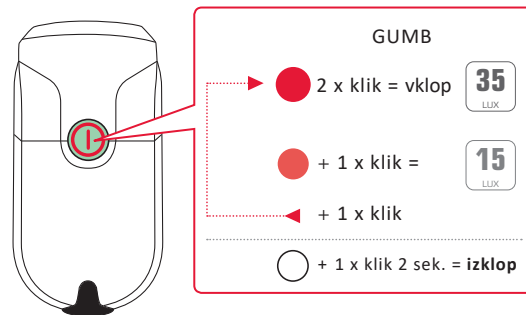

MONTAŽA

Višina namestitve sprednje luči:
Najmanj 400 mm in največ 1200 mm
nad voziščem.

Prilagodite sprednjo luč tako, da ne bo
slepila drugih udeležencev v prometu.
Svetilka mora biti varno pritrjena na
kolo, pri čemer je treba zagotoviti, da
razporeditev svetlobe ni ovirana.

univerzalni sistem za pritržitev:
22-35 mm

POLNJENJE

Po polnjenju vedno poskrbite, da je silikonski čep pravilno zaprt.

Preko Micro USB priključka ni mogoče pridobivati energije.
To svetilko je treba zamenjati v primeru okvare svetlobnega vira.

Svetilko je treba polniti pri sobni temperaturi
(temperatura polnjenja: +10 °C do +45 °C / 50 °F do 110 °F).

2 NAČINA

INDIKATOR BATERIJE