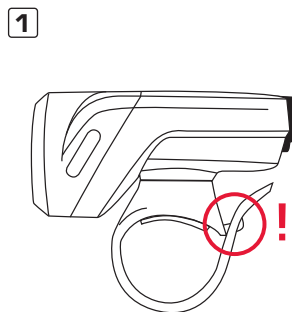

MONTAŽA

Višina namestitve sprednje luči:
Najmanj 400 mm in največ 1200 mm
nad voziščem.

Prilagodite sprednjo luč tako, da ne bo
slepila drugih udeležencev v prometu.
Svetilka mora biti varno pritrjena na
kolo, pri čemer je treba zagotoviti, da
razporeditev svetlobe ni ovirana.

univerzalni sistem za pritržitev:
22-35 mm

POLNJENJE

Po polnjenju vedno poskrbite, da je silikonski čep pravilno zaprt.

Preko Micro USB priključka ni mogoče pridobivati energije.
To svetilko je treba zamenjati v primeru okvare svetlobnega vira.