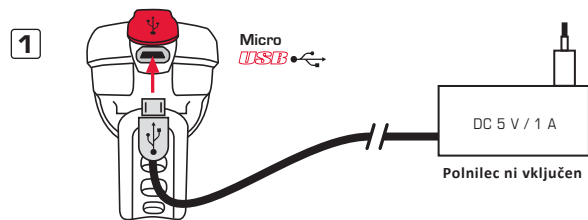

MONTAŽA

Višina namestitve sprednje luči:
Najmanj 400 mm in največ 1200 mm
nad voziščem.

Prilagodite sprednjo luč tako, da ne bo
slepila drugih udeležencev v prometu.
Svetilka mora biti varno pritrjena na
kolo, pri čemer je treba zagotoviti, da
razporeditev svetlobe ni ovirana.

univerzalni sistem za pritržitev:
22-35 mm

POLNJENJE

Po polnjenju vedno poskrbite, da je silikonski čep pravilno zaprt.

Preko Micro USB priključka ni mogoče pridobivati energije.
To svetilko je treba zamenjati v primeru okvare svetlobnega vira.