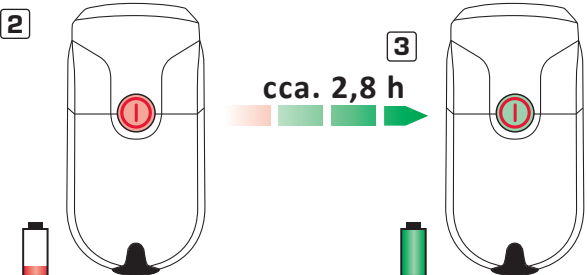

MONTAŽA

Višina namestitve sprednje luči:
Najmanj 400 mm in največ 1200 mm
nad voziščem.

Prilagodite sprednjo luč tako, da ne bo
slepila drugih udeležencev v prometu.
Svetilka mora biti varno pritrjena na
kolo, pri čemer je treba zagotoviti, da
razporeditev svetlobe ni ovirana.

univerzalni sistem za pritržitev:
22-35 mm

POLNJENJE

Po polnjenju vedno poskrbite, da je silikonski čep pravilno zaprt.

Preko Micro USB priključka ni mogoče pridobivati energije.
To svetilko je treba zamenjati v primeru okvare svetlobnega vira.

Svetilko je treba polniti pri sobni temperaturi
(temperatura polnjenja: +10 °C do +45 °C / 50 °F do 110 °F).

2 NAČINA

INDIKATOR BATERIJE

DODATKI
S-18552

Polnilec + Polnilni kabel Micro-USB

DODATKI
S-00146

Silikonski nosilec