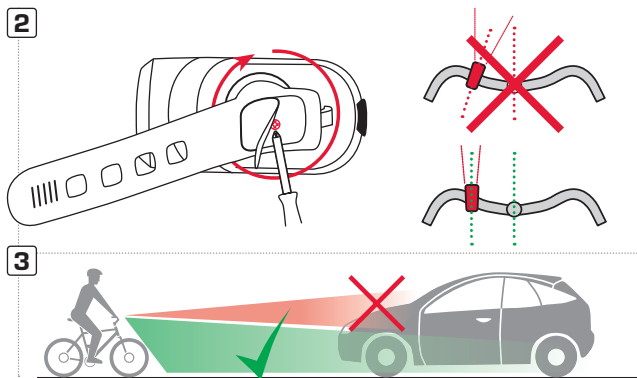

MONTAŽA

Višina namestitve sprednje luči:
Najmanj 400 mm in največ 1200 mm
nad voziščem.

Prilagodite sprednjo luč tako, da ne bo
slepila drugih udeležencev v prometu.
Svetilka mora biti varno pritrjena na
kolo, pri čemer je treba zagotoviti, da
razporeditev svetlobe ni ovirana.

univerzalni sistem za pritržitev:
22-35 mm

POLNJENJE

Po polnjenju vedno poskrbite, da je silikonski čep pravilno zaprt.

Preko Micro USB priključka ni mogoče pridobivati energije.
To svetilko je treba zamenjati v primeru okvare svetlobnega vira.